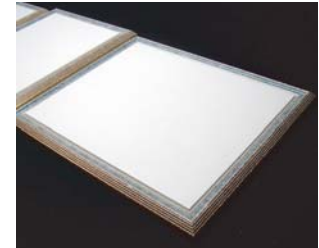

エンジ

ダークベージュ

FRAME STAGE

(額ステージ)

Gケース用額ステージ【 **F-A** 】

縁色：柄グリーン

(中央) 355×445×25
(左右) 各 490×415×25

Gケース用額ステージ【 **F-B** 】