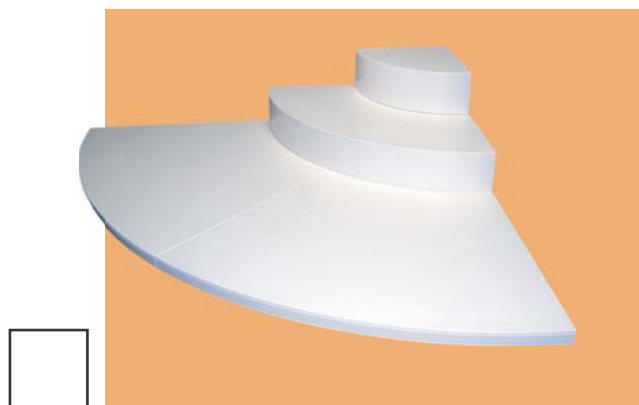

OPEN STAGE

(オープンステージ)

オープンステージ 【 A 】

W1500 ~ 1800×D800×H240

COLOR

オープンステージ 【 A-W 】

W1500 ~ 1800×D800×H240

COLOR

色：白 / 濃木目

オープンステージ 【 B 】

W1500 ~ 1800×D800×H200

オープンステージ 【 B 】

W1500 ~ 1800×D800×H200

オープンステージ 【 L 】

W1800×D800×H80

色目：柄紺 / 白