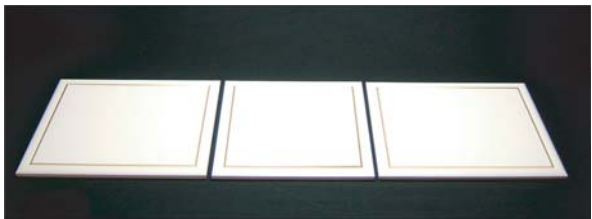

Gケース用額ステージ【 **F-C** 】