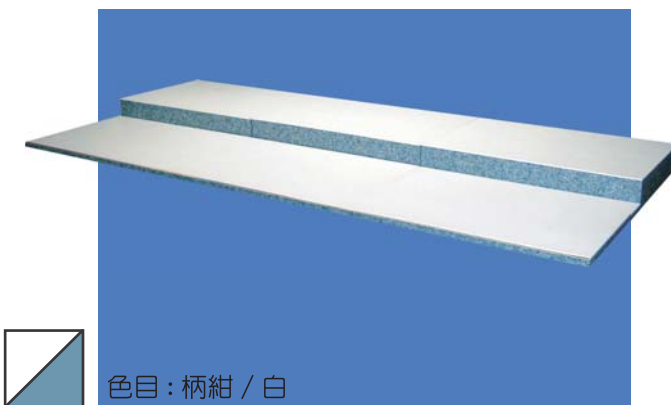

色：白 / 濃木目

オープンステージ 【 B 】

W1500 ~ 1800×D800×H200

オープンステージ 【 B 】

W1500 ~ 1800×D800×H200

オープンステージ 【 L 】

W1800×D800×H80

色目：柄紺 / 白