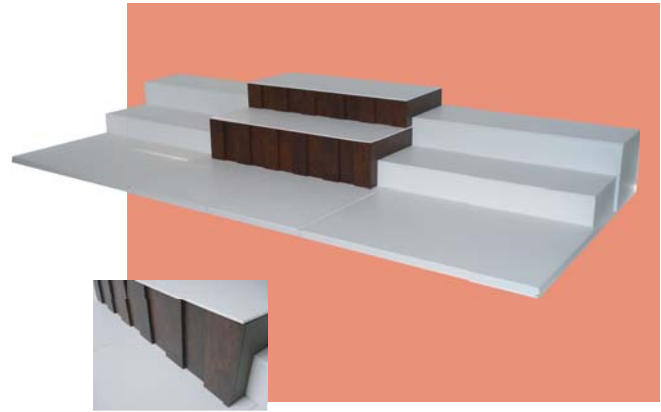

OPEN STAGE

(オープンステージ)

オープンステージ 【 A 】

W1500 ~ 1800×D800×H240

COLOR

オープンステージ 【 A-W 】

W1500 ~ 1800×D800×H240

COLOR

色：白 / 濃木目

オープンステージ 【 B 】

W1500 ~ 1800×D800×H200

オープンステージ 【 B 】

W1500 ~ 1800×D800×H200

オープンステージ 【 L 】

W1800×D800×H80

色目：柄紺 / 白

Gケース用ステージ 【 **G-C** 】

W1595×D415×H40

Gケース用ステージ 【 **G-D** 】

W1355×D405×H70

※(写真)Gケース用ステージ 【 **G-C** 】

OPEN STAGE COLOR SHEET

(オープンステージカラーシート)

※額トレは、オープンステージAの付属品です。