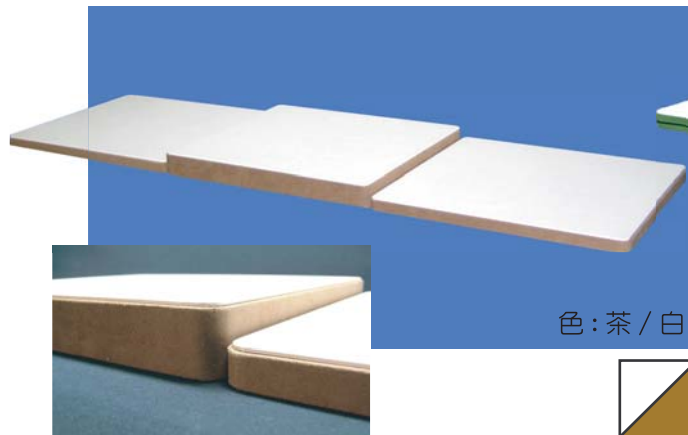

G' CASE STAGE

(Gケース用ステージ)

Gケース用ステージ 【 **G-A** 】