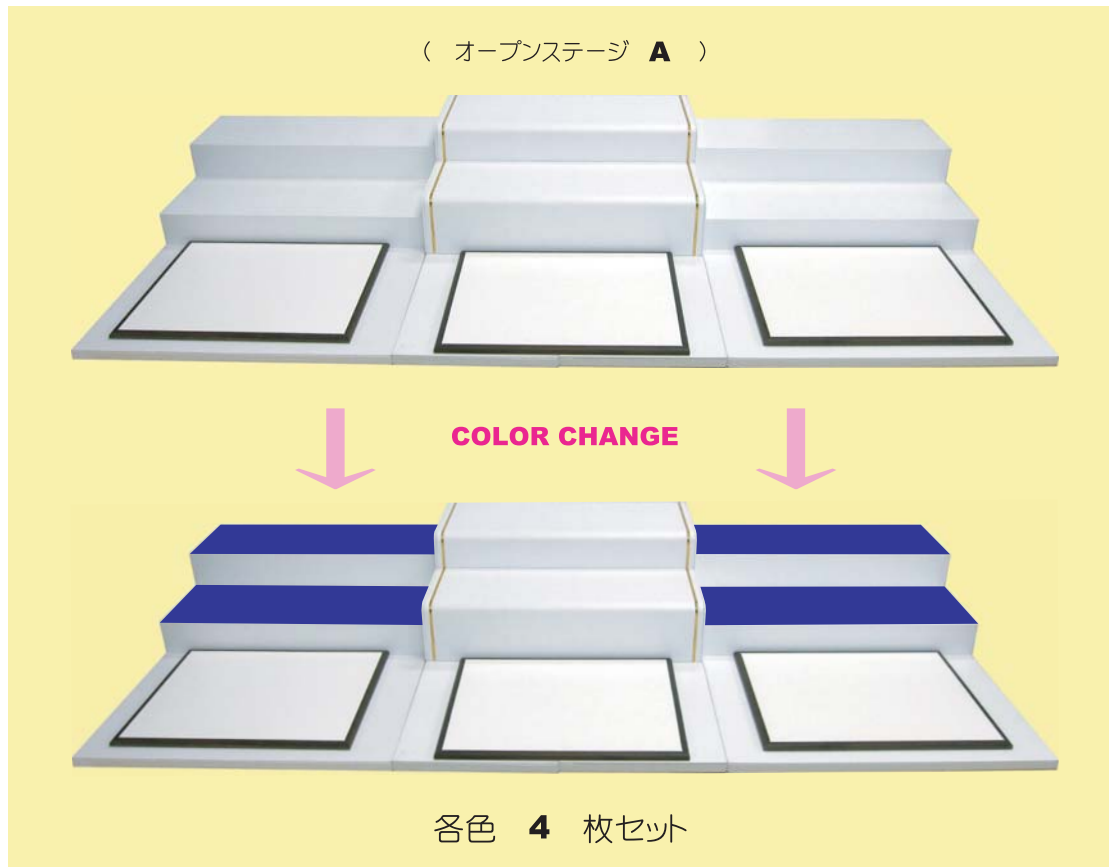

Gケース用ステージ 【 **G-C** 】

W1595×D415×H40

Gケース用ステージ 【 **G-D** 】

W1355×D405×H70

※(写真)Gケース用ステージ 【 **G-C** 】

OPEN STAGE COLOR SHEET

(オープンステージカラーシート)

※額トレは、オープンステージAの付属品です。