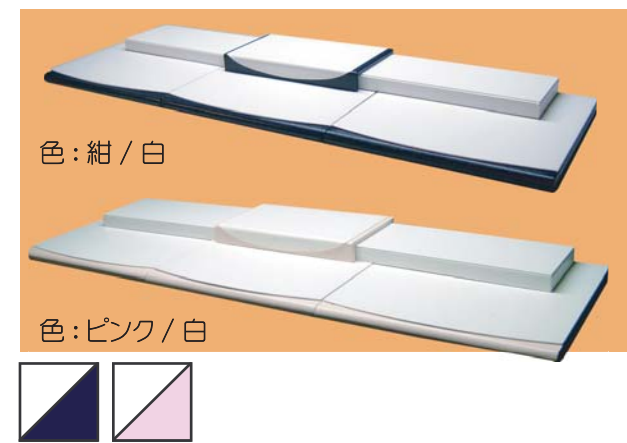

Gケース用ステージ 【 **G-C** 】

W1595×D415×H40

Gケース用ステージ 【 **G-D** 】

W1355×D405×H70

※(写真)Gケース用ステージ 【 **G-C** 】

OPEN STAGE COLOR SHEET

(オープンステージカラーシート)

※額トレは、オープンステージAの付属品です。