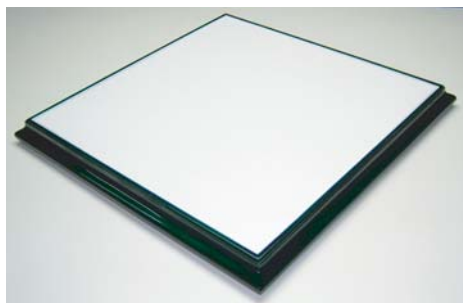

Hケース用ステージ 【 **H-E** 】

色：濃緑塗り / 白

W450×D450×H40