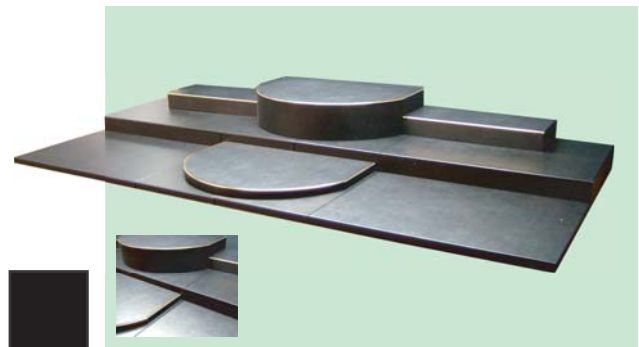

OPEN STAGE

(オープンステージ)

オープンステージ 【 A 】

W1500 ~ 1800×D800×H240

COLOR

オープンステージ 【 A-W 】

W1500 ~ 1800×D800×H240

COLOR

色：白 / 濃木目

オープンステージ 【 B 】

W1500 ~ 1800×D800×H200

オープンステージ 【 B 】

W1500 ~ 1800×D800×H200

オープンステージ 【 L 】

W1800×D800×H80

色目：柄紺 / 白