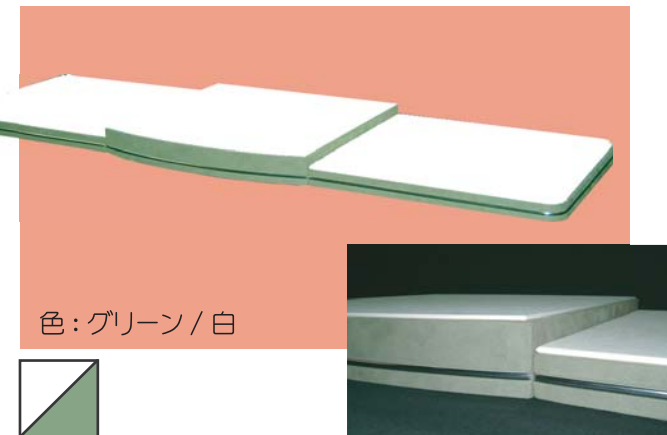

W1350×D400×H45

Gケース用ステージ 【 **G-B** 】

W1355×D430×H55