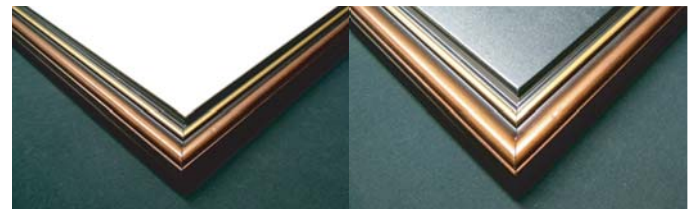

縁色：柄ピンク

(中央) 355×445×25
(左右) 各 490×415×25

Gケース用額ステージ【 **F-C** 】

縁色：白鏡面塗装

(中央) 400×400×20
(左右) 各 480×400×20

縁：木目
色：白 / 黒リバーシブル

(中央) 350×440×25
(左右) 各 485×405×25

Gケース用額ステージ【 **F-D** 】