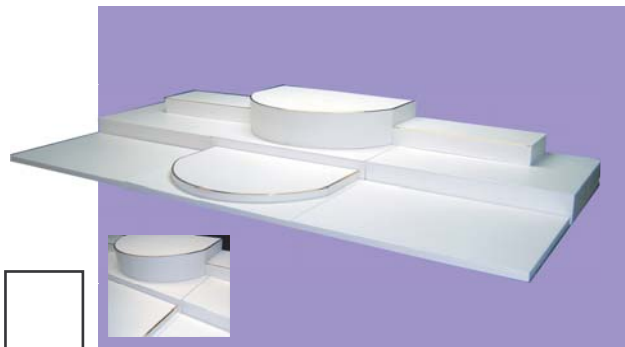

OPEN STAGE

(オープンステージ)

オープンステージ 【 A 】

W1500 ~ 1800×D800×H240

COLOR

オープンステージ 【 A-W 】

W1500 ~ 1800×D800×H240

COLOR

色：白 / 濃木目

オープンステージ 【 B 】

W1500 ~ 1800×D800×H200

オープンステージ 【 B 】

W1500 ~ 1800×D800×H200

オープンステージ 【 L 】

W1800×D800×H80

色目：柄紺 / 白

Gケース用ステージ 【 **G-C** 】

W1595×D415×H40

Gケース用ステージ 【 **G-D** 】

W1355×D405×H70

※(写真)Gケース用ステージ 【 **G-C** 】

OPEN STAGE COLOR SHEET

(オープンステージカラーシート)

※額トレは、オープンステージAの付属品です。