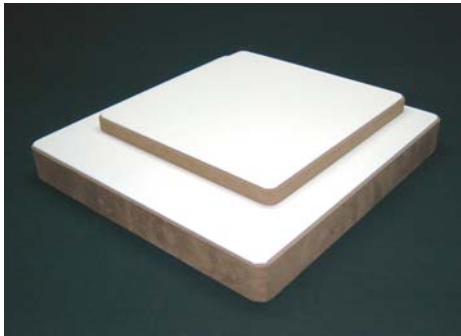

H' CASE STAGE

(Hケース用ステージ)

Hケース用ステージ 【 **H-A** 】

W420×D420×H80