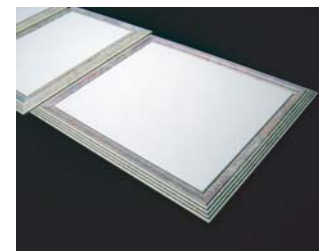

(中央) 355×445×25
(左右) 各 490×415×25