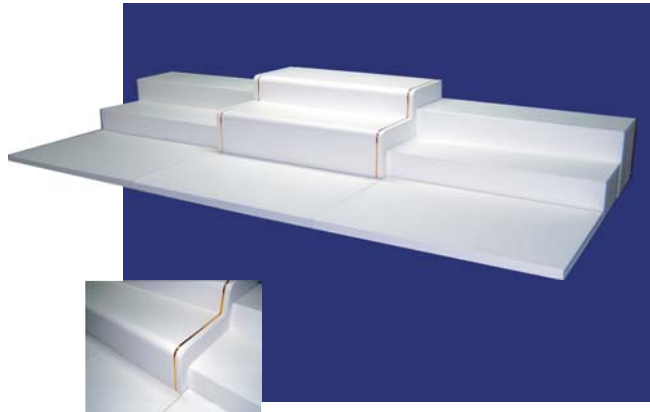

OPEN STAGE

(オープンステージ)

オープンステージ 【 A 】

W1500 ~ 1800×D800×H240

COLOR

オープンステージ 【 A-W 】

W1500 ~ 1800×D800×H240

COLOR

色：白 / 濃木目

オープンステージ 【 B 】

W1500 ~ 1800×D800×H200

オープンステージ 【 B 】

W1500 ~ 1800×D800×H200

オープンステージ 【 L 】

W1800×D800×H80

色目：柄紺 / 白