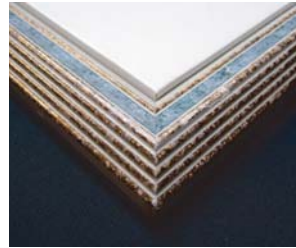

【 カラー バリエーション 】

紺

ピンク

緑

パープル

エメラルドグリーン

オレンジ

スカイブルー

エンジ

ダークベージュ

FRAME STAGE

(額ステージ)

Gケース用額ステージ【 **F-A** 】

縁色：柄グリーン

(中央) 355×445×25
(左右) 各 490×415×25

Gケース用額ステージ【 **F-B** 】

縁色：柄ピンク

(中央) 355×445×25
(左右) 各 490×415×25

Gケース用額ステージ【 **F-C** 】

縁色：白鏡面塗装

(中央) 400×400×20
(左右) 各 480×400×20

縁：木目
色：白 / 黒リバーシブル

(中央) 350×440×25
(左右) 各 485×405×25

Gケース用額ステージ【 **F-D** 】