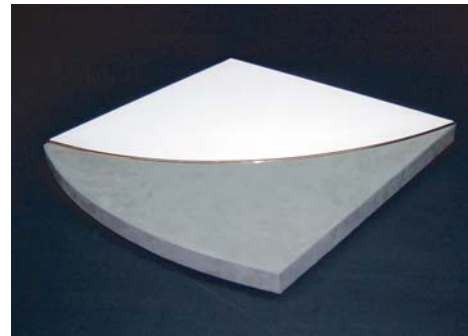

Hケース用ステージ 【 **H-B** 】

W450×D455×H30