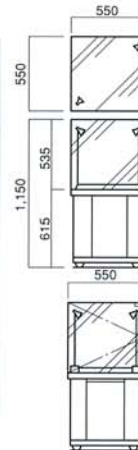

# 宝飾スタンダードケース (大理石・黒)

**C6D** 宝飾スタンダードケース (大理石)

C6D	
サイズ	W1500×D500×H920
照明	蛍光管ライン 38W×2灯
引戸	鍵付
腰部	カラーガラス

※C6-12(黒)・C6D-12(大理石)  
共にW1200タイプ有り

**C9D** 宝飾ハイケース (大理石)

C9D	
サイズ	W600×D600×H1908
照明	ハロゲン 65W×3灯
扉	鍵付
腰部	カラーガラス

**C8DN** 宝飾角ケース (大理石)

C8DN	
サイズ	W550×D550×H920
照明	ハロゲン 35W×2灯
扉	鍵付
腰部	カラーガラス

**C8DHN** 宝飾ミドルケース (大理石)

C8DHN	
サイズ	W550×D550×H1150
照明	ハロゲン 35W×2灯
扉	鍵付
腰部	カラーガラス

**C8DHMN** 宝飾ハイミドルケース (大理石)

C8DHMN	
サイズ	W550×D550×H1517
照明	ハロゲン 35W×2灯
扉	鍵付
腰部	カラーガラス