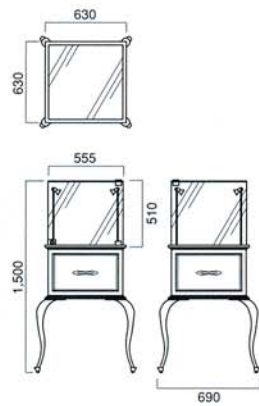

# 宝飾クラッシーケース

**CL6** 宝飾クラッシーケース

CL6	
サイズ	W1600×D660×H990
照明	蛍光管ライン 38W×1灯 ハロゲン 35W×2灯
引戸	鍵付
引出し	鍵付

**CL8H** 宝飾クラッシーミドルケース

CL8H			
サイズ	W690×D690×H1500	扉	鍵付
照明	ハロゲン 50W×2灯		

**CL9** 宝飾クラッシーハイケース

CL9			
サイズ	W680×D680×H1880	扉	鍵付
照明	ハロゲン 65W×3灯		

**CL-W** 宝飾クラッシーオープン台

CL-W	
サイズ	W1570×D790×H850
引出し	鍵付