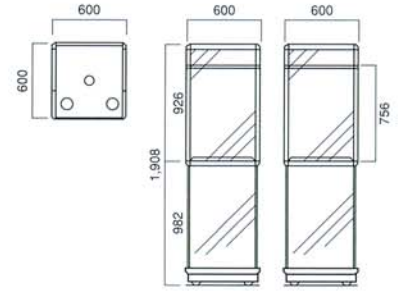

# 宝飾スタンダードケース (大理石・黒)

**C6D** 宝飾スタンダードケース (大理石)

C6D	
サイズ	W1500×D500×H920
照明	蛍光管ライン 38W×2灯
引戸	鍵付
腰部	カラーガラス

※C6-12(黒)・C6D-12(大理石)  
共にW1200タイプ有り

**C9D** 宝飾ハイケース (大理石)

C9D	
サイズ	W600×D600×H1908
照明	ハロゲン 65W×3灯
扉	鍵付
腰部	カラーガラス

**C8DN** 宝飾角ケース (大理石)

C8DN	
サイズ	W550×D550×H920
照明	ハロゲン 35W×2灯
扉	鍵付
腰部	カラーガラス

**C8DHN** 宝飾ミドルケース (大理石)

C8DHN	
サイズ	W550×D550×H1150
照明	ハロゲン 35W×2灯
扉	鍵付
腰部	カラーガラス

**C8DHMN** 宝飾ハイミドルケース (大理石)

C8DHMN	
サイズ	W550×D550×H1517
照明	ハロゲン 35W×2灯
扉	鍵付
腰部	カラーガラス

**CL-W** 宝飾クラッシーオープン台

CL-W	
サイズ	W1570×D790×H850
引出し	鍵付