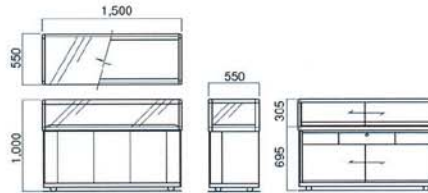

## シャープで透明感のあるCCケース

CC6Tを除くすべてのケースの縦フレームをなくし、透明感のあるケースに仕上げました。

また、腰部はマグネット式脱着とし、オプションとして、お客様のオリジナルも承ります。

CC6T CC宝飾ケース

CC6T	
サイズ	W1500・D550・H1000
金物仕上	クロームメッキ（一部ゴールド）
上部	天板：5t透明ガラス 後部：扉（鍵付）、カラーガラス
腰部	大理石風ガラス 後：引き出し、引違い戸付 予備コンセント付
ステージ	上面：W1410・D465・H30（白レザー貼り）
照明	エースライン27W（EXランプ）×2灯