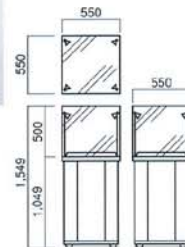

CC8THM	
サイズ	W550・D550・H1549
金物仕上	クロームメッキ（一部ゴールド）
上部	上、前、側面：6t強化ガラス | フレームなし 扉（鍵付）：5t強化ガラス
腰部	大理石風ガラス
ステージ	上面：W410・D410・H30（白レザー貼り）
照明	ミニハロゲン35W×4灯