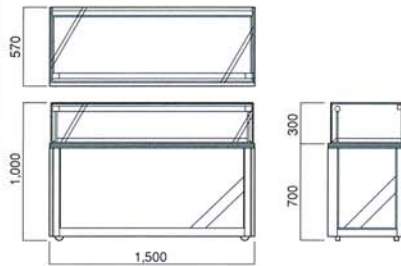

# 宝飾ウッドケース

C6W

宝飾ウッドケース

C6W	
サイズ	W1500×D570×H1000
照明	蛍光管ライン 38W×1灯 34W×1灯
引戸	鍵付
腰部	木目調 or カラーガラス

C8WH

宝飾ウッドミドルケース

C8WH	
サイズ	W590×D590×H1205
照明	ハロゲン 50W×2灯
扉	鍵付
腰部	木目調 or カラーガラス

C8WHM