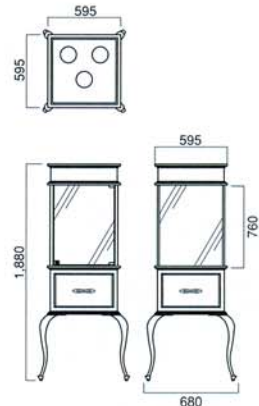

# 宝飾クラッシーケース

**CL6** 宝飾クラッシーケース

CL6	
サイズ	W1600×D660×H990
照明	蛍光管ライン 38W×1灯 ハロゲン 35W×2灯
引戸	鍵付
引出し	鍵付

**CL8H** 宝飾クラッシーミドルケース

CL8H			
サイズ	W690×D690×H1500	扉	鍵付
照明	ハロゲン 50W×2灯		

**CL9** 宝飾クラッシーハイケース

CL9			
サイズ	W680×D680×H1880	扉	鍵付
照明	ハロゲン 65W×3灯		

**CL-W** 宝飾クラッシーオープン台

CL-W	
サイズ	W1570×D790×H850
引出し	鍵付