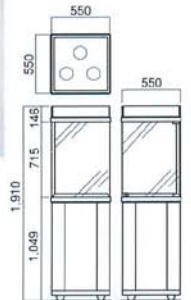

CC9T	
サイズ	W550・D550・H1910
金物仕上	クロームメッキ（一部ゴールド）
上部	6t強化ガラス 扉（鍵付）：5t強化ガラス | フレームなし
腰部	大理石風ガラス
ステージ	上面：W455・D430・H30（白レザー貼り）
照明	ハロゲンハイクリアー65W×3灯