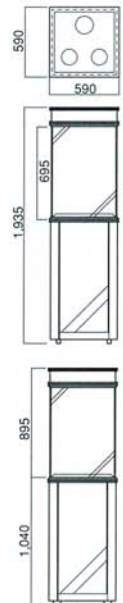

# 宝飾スタンダードケース (大理石・黒)

**C6D** 宝飾スタンダードケース (大理石)

C6D	
サイズ	W1500×D500×H920
照明	蛍光管ライン 38W×2灯
引戸	鍵付
腰部	カラーガラス

※C6-12(黒)・C6D-12(大理石)  
共にW1200タイプ有り

**C9D** 宝飾ハイケース (大理石)

C9D	
サイズ	W600×D600×H1908
照明	ハロゲン 65W×3灯
扉	鍵付
腰部	カラーガラス

## シャープで透明感のあるCCケース

CC6Tを除くすべてのケースの縦フレームをなくし、透明感のあるケースに仕上げました。

また、腰部はマグネット式脱着とし、オプションとして、お客様のオリジナルも承ります。

CC6T CC宝飾ケース

CC6T	
サイズ	W1500・D550・H1000
金物仕上	クロームメッキ（一部ゴールド）
上部	天板：5t透明ガラス 後部：扉（鍵付）、カラーガラス
腰部	大理石風ガラス 後：引き出し、引違い戸付 予備コンセント付
ステージ	上面：W1410・D465・H30（白レザー貼り）
照明	エースライン27W（EXランプ）×2灯

# 宝飾ウッドケース

C6W

宝飾ウッドケース

C6W	
サイズ	W1500×D570×H1000
照明	蛍光管ライン 38W×1灯 34W×1灯
引戸	鍵付
腰部	木目調 or カラーガラス

C8WH

宝飾ウッドミドルケース

C8WH	
サイズ	W590×D590×H1205
照明	ハロゲン 50W×2灯
扉	鍵付
腰部	木目調 or カラーガラス

C8WHM

宝飾ウッドハイミドルケース

C8WHM	
サイズ	W590×D590×H1540
照明	ハロゲン 50W×2灯
扉	鍵付
腰部	木目調 or カラーガラス

C9W

宝飾ウッドハイケース

C9W	
サイズ	W590×D590×H1935
照明	ハロゲン 65W×2灯 90W×1灯
扉	鍵付
腰部	木目調 or カラーガラス

C6W・C8WH・C8WHM・C9W

宝飾ウッドケース

C6WV・C8WVH・C9WV