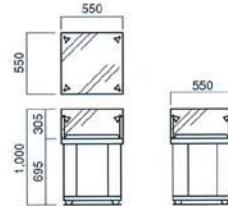

CC8T CC宝飾角ケース

CC8THM CC宝飾ハイミドルケース

CC8T	
サイズ	W550・D550・H1000
金物仕上	クロームメッキ（一部ゴールド）
上部	上、前、側面：6t強化ガラス | フレームなし 扉（鍵付）：5t強化ガラス
腰部	大理石風ガラス
ステージ	上面：W410・D410・H30（白レザー貼り）
照明	ミニハロゲン35W×4灯