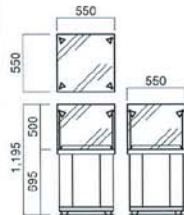

CC8TH	
サイズ	W550・D550・H1195
金物仕上	クロームメッキ（一部ゴールド）
上部	上、前、側面：6t強化ガラス | フレームなし 扉（鍵付）：5t強化ガラス
腰部	大理石風ガラス
ステージ	上面：W410・D410・H30（白レザー貼り）
照明	ミニハロゲン35W×4灯