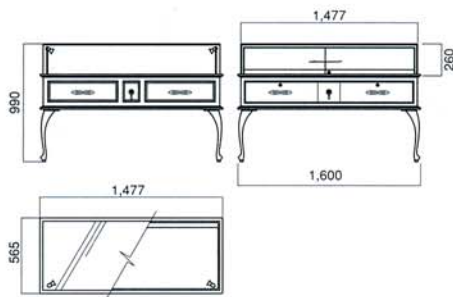

CL6 宝飾クラッシーケース