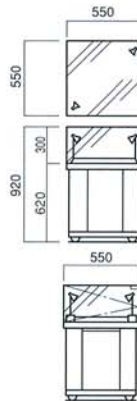

# 宝飾スタンダードケース (大理石・黒)

**C6D** 宝飾スタンダードケース (大理石)

C6D	
サイズ	W1500×D500×H920
照明	蛍光管ライン 38W×2灯
引戸	鍵付
腰部	カラーガラス

※C6-12(黒)・C6D-12(大理石)  
共にW1200タイプ有り

**C9D** 宝飾ハイケース (大理石)

C9D	
サイズ	W600×D600×H1908
照明	ハロゲン 65W×3灯
扉	鍵付
腰部	カラーガラス

**C8DN** 宝飾角ケース (大理石)

C8DN	
サイズ	W550×D550×H920
照明	ハロゲン 35W×2灯
扉	鍵付
腰部	カラーガラス

**C8DHN** 宝飾ミドルケース (大理石)

C8DHN	
サイズ	W550×D550×H1150
照明	ハロゲン 35W×2灯
扉	鍵付
腰部	カラーガラス

**C8DHMN** 宝飾ハイミドルケース (大理石)

C8DHMN	
サイズ	W550×D550×H1517
照明	ハロゲン 35W×2灯
扉	鍵付
腰部	カラーガラス