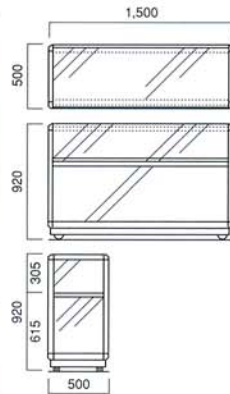

# 宝飾スタンダードケース (大理石・黒)

**C6D** 宝飾スタンダードケース (大理石)

C6D	
サイズ	W1500×D500×H920
照明	蛍光管ライン 38W×2灯
引戸	鍵付
腰部	カラーガラス

※C6-12(黒)・C6D-12(大理石)  
共にW1200タイプ有り

**C9D** 宝飾ハイケース (大理石)

C9D	
サイズ	W600×D600×H1908
照明	ハロゲン 65W×3灯
扉	鍵付
腰部	カラーガラス

**C8DN** 宝飾角ケース (大理石)

C8DN	
サイズ	W550×D550×H920
照明	ハロゲン 35W×2灯
扉	鍵付
腰部	カラーガラス

**C8DHN** 宝飾ミドルケース (大理石)

C8DHN	
サイズ	W550×D550×H1150
照明	ハロゲン 35W×2灯
扉	鍵付
腰部	カラーガラス

**C8DHMN** 宝飾ハイミドルケース (大理石)

C8DHMN	
サイズ	W550×D550×H1517
照明	ハロゲン 35W×2灯
扉	鍵付
腰部	カラーガラス

**CL-W** 宝飾クラッシーオープン台

CL-W	
サイズ	W1570×D790×H850
引出し	鍵付