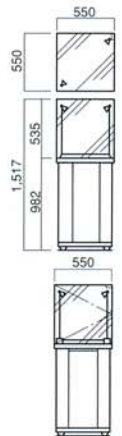

# 宝飾スタンダードケース (大理石・黒)

**C6D** 宝飾スタンダードケース (大理石)

C6D	
サイズ	W1500×D500×H920
照明	蛍光管ライン 38W×2灯
引戸	鍵付
腰部	カラーガラス

※C6-12(黒)・C6D-12(大理石)  
共にW1200タイプ有り

**C9D** 宝飾ハイケース (大理石)

C9D	
サイズ	W600×D600×H1908
照明	ハロゲン 65W×3灯
扉	鍵付
腰部	カラーガラス

**C8DN** 宝飾角ケース (大理石)

C8DN	
サイズ	W550×D550×H920
照明	ハロゲン 35W×2灯
扉	鍵付
腰部	カラーガラス

**C8DHN** 宝飾ミドルケース (大理石)

C8DHN	
サイズ	W550×D550×H1150
照明	ハロゲン 35W×2灯
扉	鍵付
腰部	カラーガラス

**C8DHMN** 宝飾ハイミドルケース (大理石)

C8DHMN	
サイズ	W550×D550×H1517
照明	ハロゲン 35W×2灯
扉	鍵付
腰部	カラーガラス

## 黒シリーズ

※腰黒タイプの場合は、品番の「D」を抜き、御注文下さい。

## シャープで透明感のあるCCケース

CC6Tを除くすべてのケースの縦フレームをなくし、透明感のあるケースに仕上げました。

また、腰部はマグネット式脱着とし、オプションとして、お客様のオリジナルも承ります。

CC6T CC宝飾ケース

CC6T	
サイズ	W1500・D550・H1000
金物仕上	クロームメッキ（一部ゴールド）
上部	天板：5t透明ガラス 後部：扉（鍵付）、カラーガラス
腰部	大理石風ガラス 後：引き出し、引違い戸付 予備コンセント付
ステージ	上面：W1410・D465・H30（白レザー貼り）
照明	エースライン27W（EXランプ）×2灯